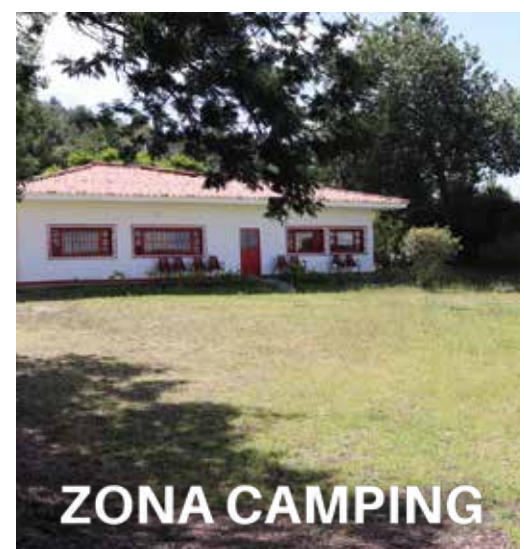

Casa Emaús

La Casa Emaús es una casa de estilo colonial. Tiene espacios ideales y acogedores para eventos especiales, retiros y convivencias.

- Hospedaje hasta para **19 personas** en acomodación doble.
- Cuenta con **sala de reuniones, comedor, dos salas, chimenea, oratorio, cocina, diez habitaciones y patio central.**
- Amplios **jardines y zonas verdes.**
- Espacios idóneos para **eventos, el descanso, la reflexión y ejercicios espirituales.**
- Servicio de **alimentación.**

HABITACIÓN DOBLE

HABITACIÓN DOBLE

Casa Parmenia

La Casa Parmenia está ubicada en la montaña, ideal para familias o grupos que deseen vivir una experiencia de silencio y conexión con la naturaleza.

- Hospedaje hasta para **20 personas** en acomodación múltiple.
- Cuenta con **comedor, sala, oratorio y/o sala auxiliar, cocina, tres habitaciones, baños y duchas.**
- Amplias **zonas verdes.**
- Zona de **camping.**
- Servicio de **alimentación.**

SALA AUXILIAR Y/O ORATORIO

SALA DE ESTAR

VISTA A LA SABANA

COCINA

COMEDOR

ZONA CAMPING

HABITACIÓN 3 (4 PERSONAS)

HABITACIÓN 2 (4 PERSONAS)